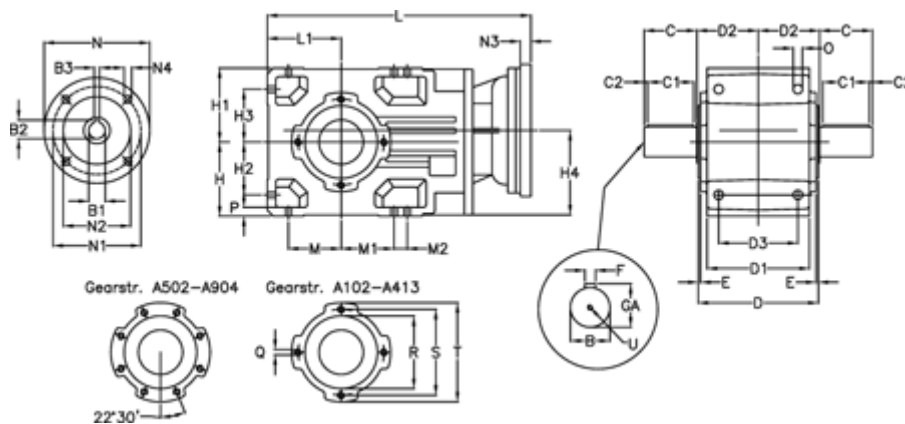

Varenummer: 296003501062245  
 Beskrivelse: Keglehjulsgear A352UD-10,6-P112B5

## Mål

B	= 40	D	= 173	H1	= 100	M2	= 11	Q	= M10x17
B1	= 28	D1	= 166	H2	= 73.0	N	= 250	R	= 110
B2	= 31.3	D2	= 89	H3	= 73.0	N1	= 215	S	= 130
B3	= 8	D3	= 135	H4	= 114.0	N2	= 180	T	= 150
Betegnelse	= A352 UD-xx P112 B5	E	= 3.5	L	= 389.0	N3	= 5	U	= M12x28
C	= 70	F	= 12	L1	= 100	N4	= M12x16		
C1	= 60	GA	= 43.0	M	= 73.0	O	= 12.0		
C2	= 5.0	H	= 100	M1	= 73.0	P	= 11		